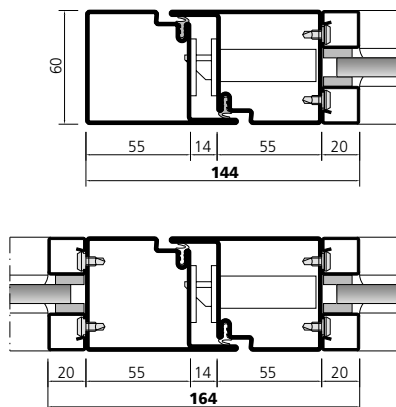

Forster presto 50
R30 / RS (E30)

Forster presto 60
RS

Forster presto 60S
RS

Forster presto ist das komplette Profilsystem mit Beschlägen und Zubehör für flächenbündige ein- und zweiflügelige Rauchschutztüren nach DIN 18095 (RS) sowie für Türen und Festverglasungen R30 / E30-E120 / EW30-EW60.