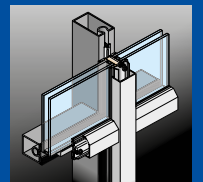

Kreativität

- Vieles passt zusammen. Durch die gleiche Profilsichtsbreit können gleiche Zubehör- und Beschlagsteile wie für die Systeme Forster fuego light (Brandschutztüren) und Forster unico (wärmeisolierte Türen) eingesetzt werden.
- Äusserst wirtschaftliche Fertigung ohne Sondereinrichtung.

Weitere Informationen über länderspezifische Zulassungen erhalten Sie von unseren technischen Beratern oder von Ihrer Werksvertretung vor Ort.

Brandschutzfassade

Forster thermfix[®] vario

Das schlanke und multifunktionale Pfosten/Riegel-System Forster thermfix vario ergänzt die Systempalette mit einer geprüften Brandschutzverglasung EI30 / EI60 / EI90 / E30 / EW60 in Stahl oder auch in Edelstahl. Die Konstruktion kann als Brandschutzanwendung auch stockwerkübergreifend bis auf eine Höhe von 5 m eingesetzt werden. Mit einer Ansichtsbreite von nur 45 mm erfüllt das System selbst höchste Ansprüche an die Ästhetik.