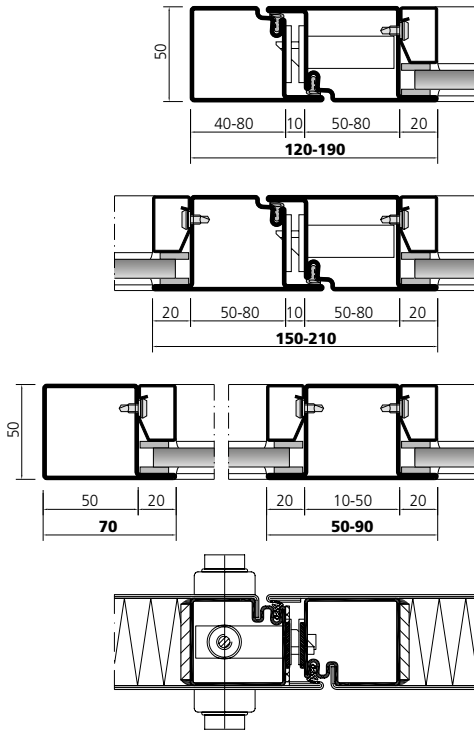

Forster presto 50
R30 / RS (E30)

Forster presto 60
RS

Forster presto 60S
RS

Forster presto ist das komplette Profilsystem mit Beschlägen und Zubehör für flächenbündige ein- und zweiflügelige Rauchschutztüren nach DIN 18095 (RS) sowie für Türen und Festverglasungen R30 / E30-E120 / EW30-EW60.