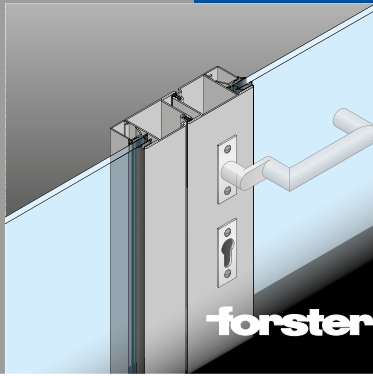

forsterpresto

Rauchschutztüren Rauchschutzabschlüsse

R30 / RS / E30 - E120 / EW30 - EW60
In Stahl und Edelstahl

forster

PROFILSYSTEME IN STAHL UND EDELSTAHL

Stahl
Edelstahl

forsterpresto®

Vielseitig und bewährt
System Forster presto für
verglaste Rauchschutztüren und
Abschlüsse R30 / RS / E30-E120 /
EW30-EW60

Forster presto 50
R30 / RS (E30)

Forster presto 60
RS

Forster presto 60S
RS

Forster presto ist das komplette Profilsystem mit Beschlägen und Zubehör für flächenbündige ein- und zweiflügelige Rauchschutztüren nach DIN 18095 (RS) sowie für Türen und Festverglasungen R30 / E30-E120 / EW30-EW60.

- Stahl
- Edelstahl, geschliffen, Korn 220-240

Hohe Ästhetik

- Dank schmalster Ansichtsbreiten (Blendrahmen-/Flügelmass nur 120 mm) und individueller Oberflächengestaltung.
- Maximale Sicherheit die aber nicht sichtbar ist.