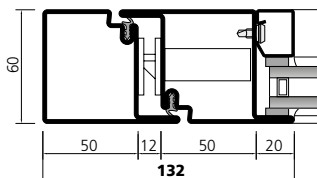

Forster presto 60S
RS

Forster presto ist das komplette Profilsystem mit Beschlägen und Zubehör für flächenbündige ein- und zweiflügelige Rauchschutztüren nach DIN 18095 (RS) sowie für Türen und Festverglasungen R30 / E30-E120 / EW30-EW60.

Systemkompatibilität bringt Synergien: Das optische Erscheinungsbild ist identisch mit der Forster fuego light-Serie und machen das System flexibel und planungsfreundlich.

Entscheidende Vorteile

Akzente durch Material-Varianten

- Stahl
- Edelstahl, geschliffen, Korn 220-240

Hohe Ästhetik

- Dank schmalster Ansichtsbreiten (Blendrahmen-/Flügelmass nur 120 mm) und individueller Oberflächengestaltung.
- Maximale Sicherheit die aber nicht sichtbar ist.

Performance

- Beeindruckende Elementgrößen für grosszügige Optik und grossflächige „Portale“.

Schloss und Beschlag

- Systemabgestimmte Beschläge
- Formschöne Edelstahl-Griffgarnituren und schlanke Rollentürbänder.
- Integrierte, unsichtbare Türschliesssysteme.

Sicherheit und Schutz

- Rauchschutztüren RS-1/RS-2 nach DIN 18095
- Rauchschutztüren und Abschlüsse R30 (CH)
- Brandschutztüren und Abschlüsse E30-E120 / EW30-EW60
- Verblechte Rohrrahmentür E30
- Einbruchhemmende Türen WK 1-3 nach EN 1627-1630

Kreativität

- Vieles passt zusammen. Durch die gleiche Profilsichtsbreit können gleiche Zubehör- und Beschlagsteile wie für die Systeme Forster fuego light (Brandschutztüren) und Forster unico (wärmeisolierte Türen) eingesetzt werden.
- Äusserst wirtschaftliche Fertigung ohne Sondereinrichtung.

Weitere Informationen über länderspezifische Zulassungen erhalten Sie von unseren technischen Beratern oder von Ihrer Werksvertretung vor Ort.